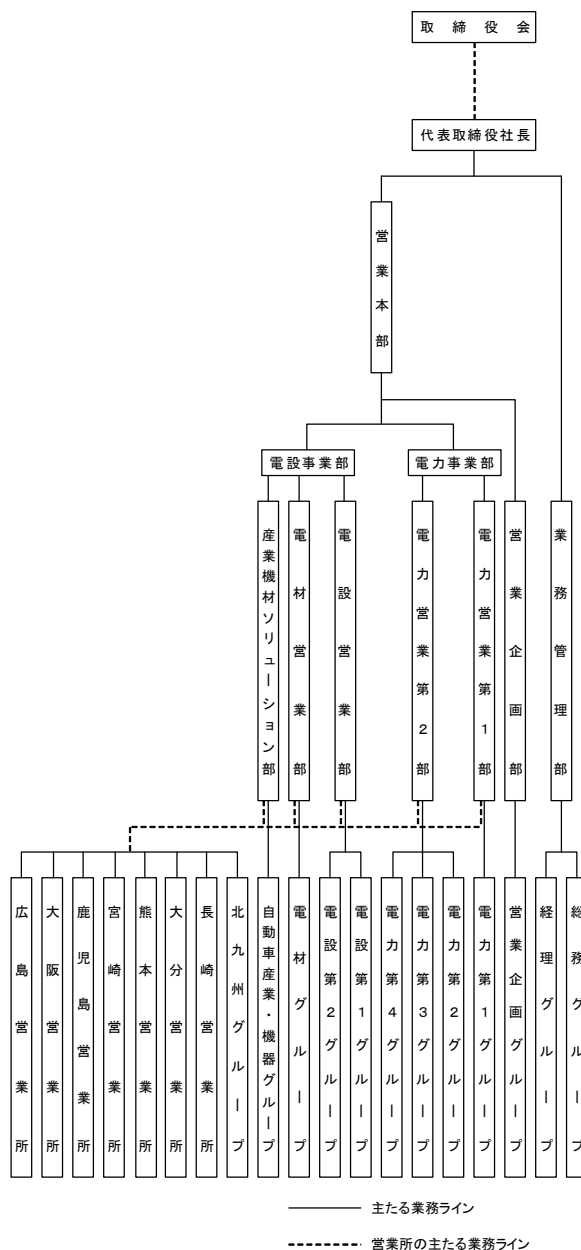

## ■会社概要

会社名	誠新産業株式会社 SEISHIN CORPORATION
本社所在地	〒810-0022 福岡市中央区薬院2丁目19番28号
創業	昭和12年1月1日
設立	昭和26年5月1日
発行可能株式総数	16百万株
発行済株式数	4百万株
資本金	2億円
売上高	110億6千万円（令和元年度）
従業員数	108人

役員	代表取締役社長	長尾 靖高（営業本部長）
	取締役	瀬戸口幸洋（電力事業部長）
	取締役	園田 和彦（電設事業部長）
	取締役	時吉 敏朗（電力営業第1部長）
	取締役	谷 陽一郎（電力企画部長）
	取締役	樋口 和久（電力営業第2部長）
	取締役	広田 弘一（業務管理部長）
	取締役	高藤 英夫（非常勤）
	取締役	寺岡 龍彦（非常勤）
	監査役	中澤 尚文
監査役	福島 清敏（非常勤）	

## ■組織図