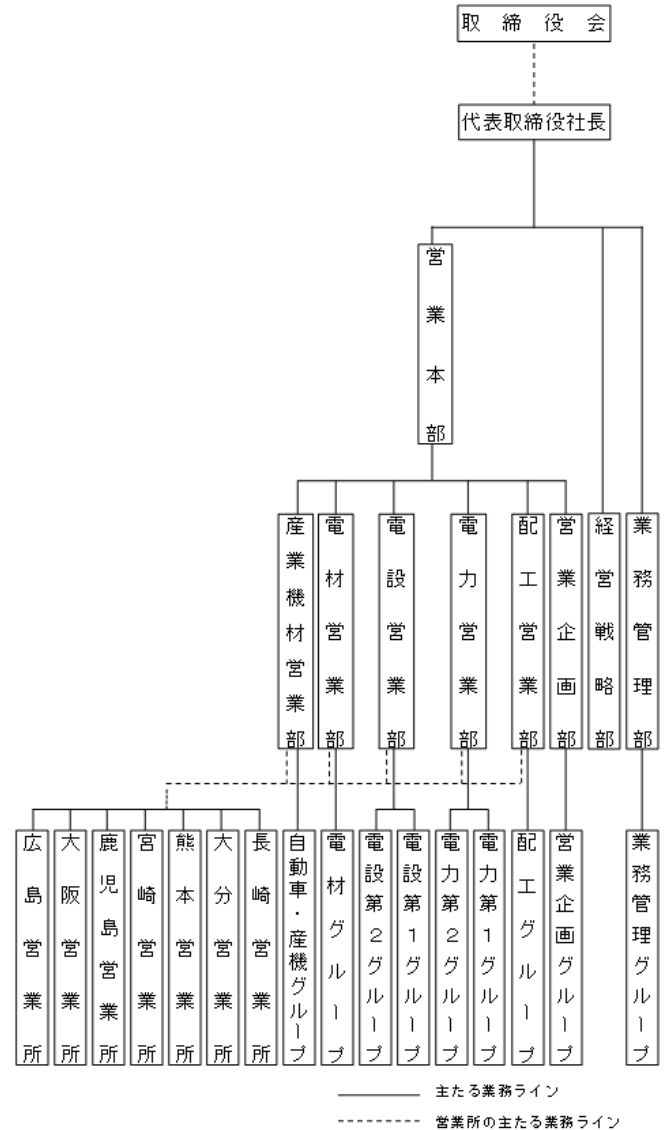

Company Data Book

2022年6月23日現在

■会社概要

会社名	誠新産業株式会社 SEISHIN CORPORATION
本社所在地	〒810-0022 福岡市中央区薬院2丁目19番28号
創業	昭和12年1月1日
設立	昭和26年5月1日
発行可能株式総数	16百万株
発行済株式数	4百万株
資本金	1億円
売上高	108億6千万円（令和3年度）
従業員数	101人

役員	代表取締役社長	長尾 靖高
	常務取締役	柳田 英登（営業本部長）
	取締役	時吉 敏朗（営業副本部長）
	取締役	広田 弘一（業務管理部長）
	取締役	原 敏治（経営戦略部長）
	取締役	田中 正勝（非常勤）
	取締役	寺岡 龍彦（非常勤）
	監査役	中澤 尚文
	監査役	井筒 海志（非常勤）

業務内容	電設・建設および通信・制御用資材、 機器工具の販売、省エネ・環境商品の販売 その他商品の販売、塗装工事、電気工事

取引銀行	りそな銀行	福岡支店
	福岡銀行	渡辺通支店
	佐賀銀行	博多支店
	西日本シティ銀行	渡辺通支店

関連会社	誠新物流株式会社、沖縄誠新株式会社

■組織図

■主要取引先

電力関係、官公庁関係、電気及び設備工事関係、土木建築関係、
電材卸商関係、配分電盤関係、通信関係、交通関係、造船関係、
農園芸関係、自動車産業関係、環境・省エネ関係、介護関係、その他