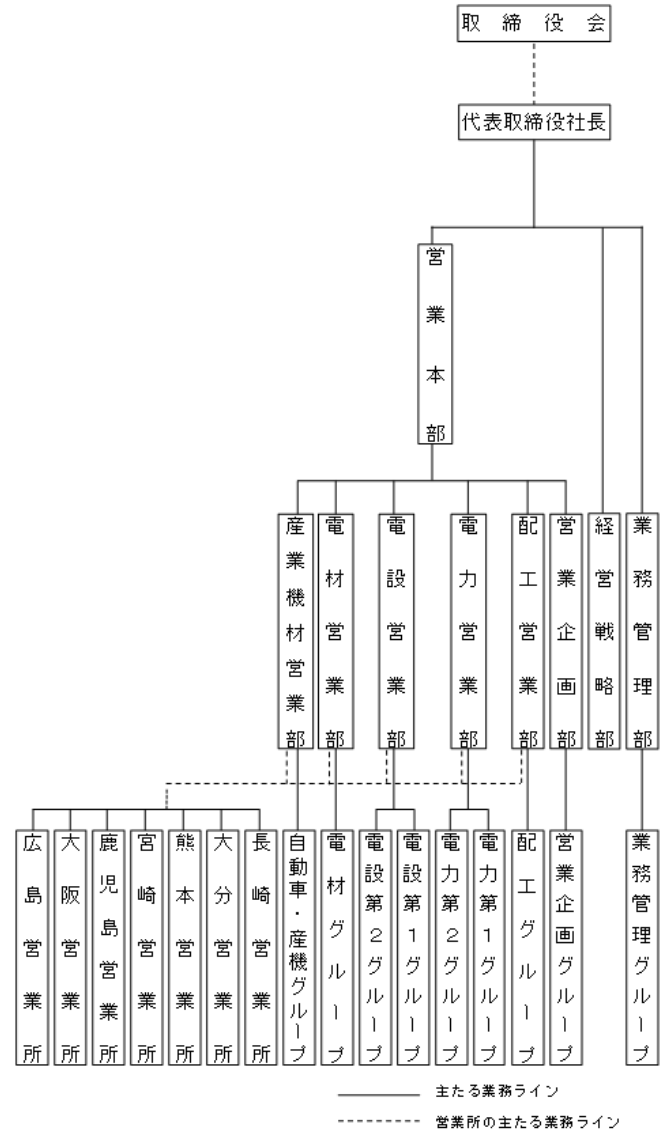

Company Data Book

2022年4月1日現在

■会社概要

会社名	誠新産業株式会社 SEISHIN CORPORATION	
本社所在地	〒810-0022 福岡市中央区薬院2丁目19番28号	
創業	昭和12年1月1日	
設立	昭和26年5月1日	
発行可能株式総数	16百万株	
発行済株式数	4百万株	
資本金	1億円	
売上高	103億2千万円（令和2年度）	
従業員数	104人	
役員	代表取締役社長 長尾 靖高	
	取締役	谷 陽一郎（営業副本部長）
	取締役	時吉 敏朗（営業副本部長）
	取締役	樋口 和久（営業副本部長）
	取締役	広田 弘一（業務管理部長）
	取締役	柳田 英登（営業本部長）
	取締役	高藤 英夫（非常勤）
	取締役	寺岡 龍彦（非常勤）
	監査役	中澤 尚文
業務内容	電設・建設および通信・制御用資材、 機器工具の販売、省エネ・環境商品の販売 その他商品の販売、塗装工事、電気工事	
取引銀行	りそな銀行	福岡支店
	福岡銀行	渡辺通支店
	佐賀銀行	博多支店
	西日本シティ銀行	渡辺通支店
関連会社	誠新物流株式会社、沖縄誠新株式会社	

■組織図

■主要取引先

電力関係、官公庁関係、電気及び設備工事関係、土木建築関係、
電材卸商関係、配分電盤関係、通信関係、交通関係、造船関係、
農園芸関係、自動車産業関係、環境・省エネ関係、介護関係、その他